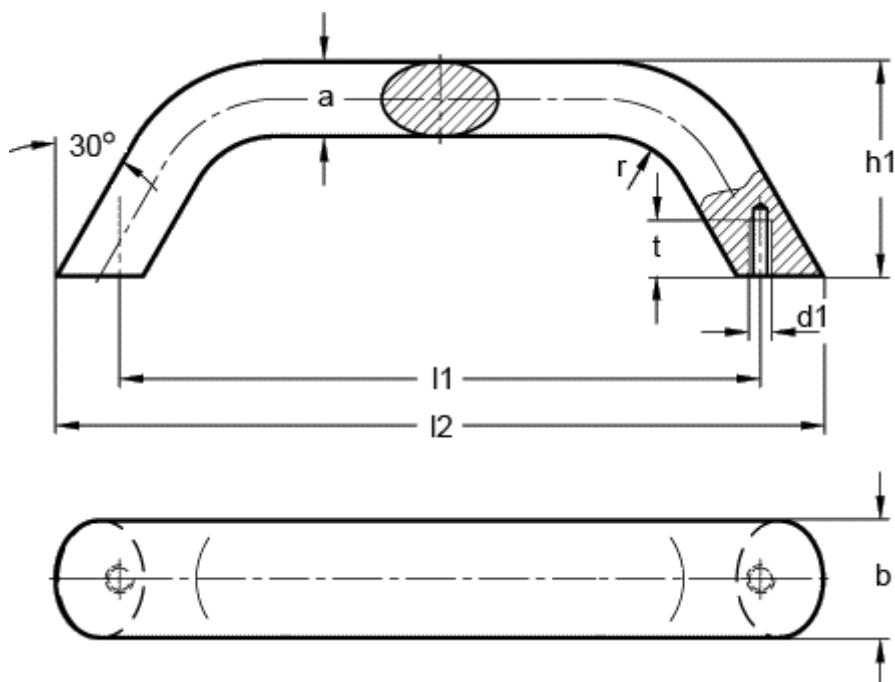

Varenummer: 20565320160ABL

Beskrivelse: E+G Bøjlegreb GN 565.3-20-160-A-BL

## Mål

a	= 13
b	= 20
d1	= M5
h1	= 45
l1	= 160
l2	= 182
r	= 13
t min	= 10